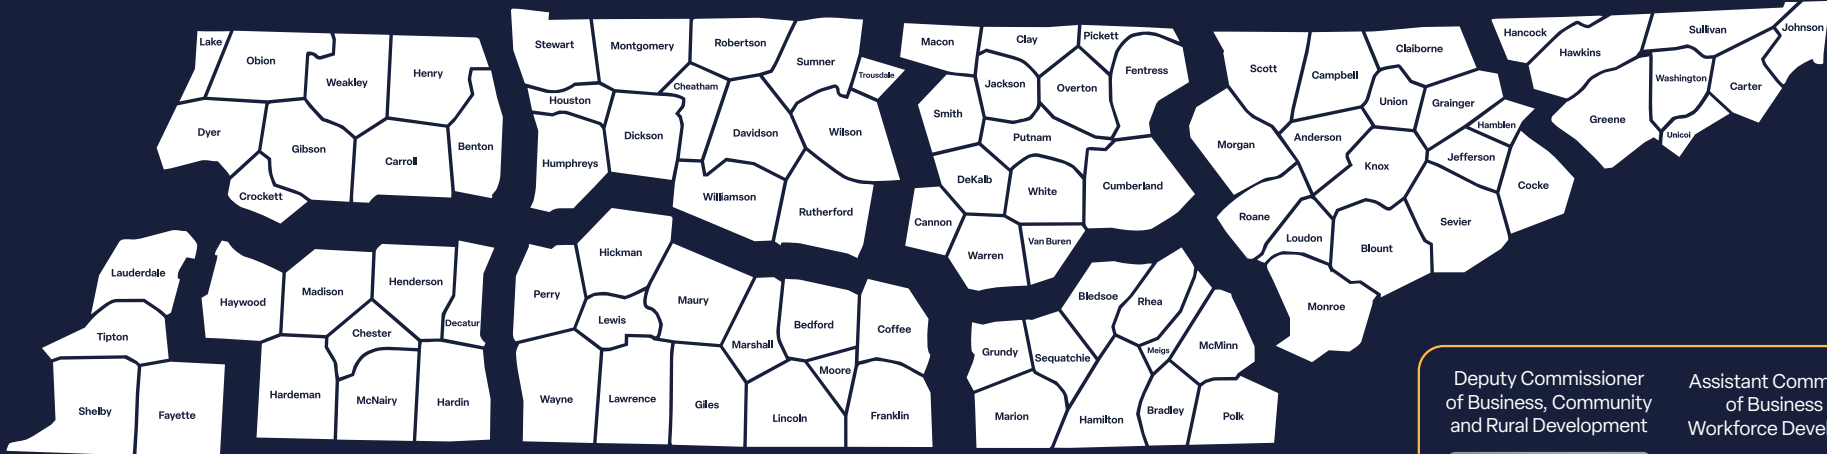

Angela Regitko

Angela.Regitko@tn.gov
931-312-9210

East

Gary Human

Gary.Human@tn.gov
865-210-1333

Northeast

Lynn Tully

Lynn.Tully@tn.gov
423-431-9650