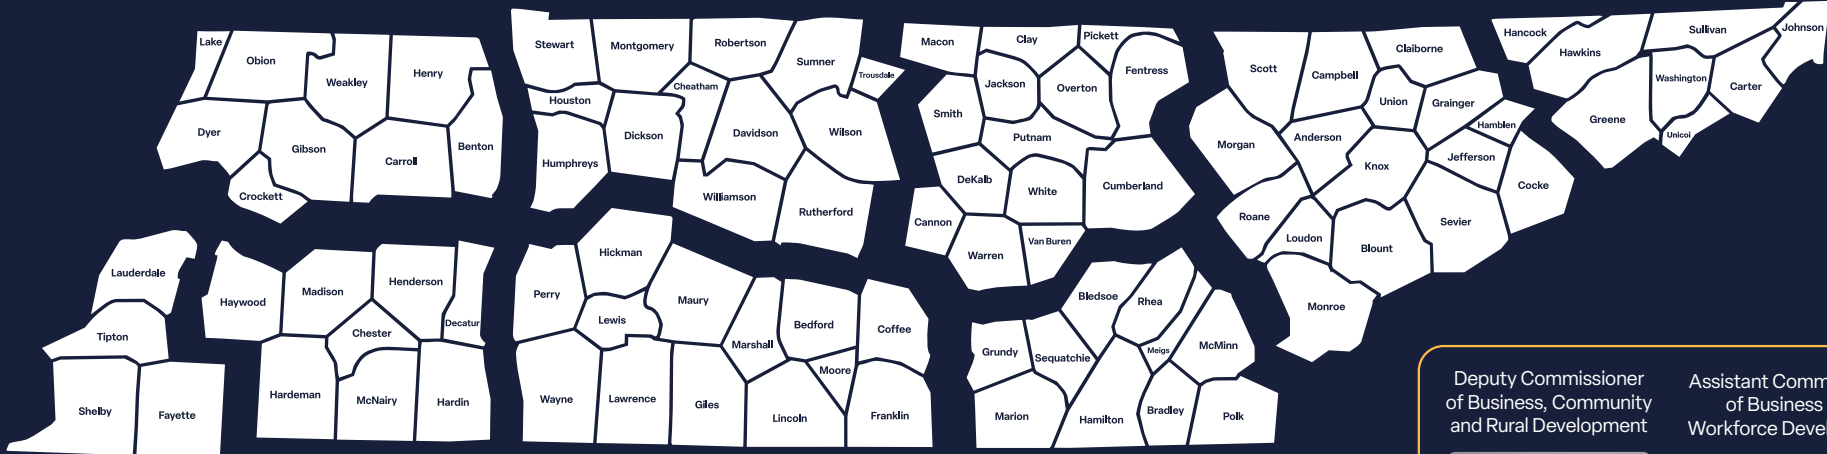

Angela Regitko

Angela.Regitko@tn.gov
931-312-9210

East

Gary Human

Gary.Human@tn.gov
865-210-1333

Northeast

Lynn Tully

Lynn.Tully@tn.gov
423-431-9650